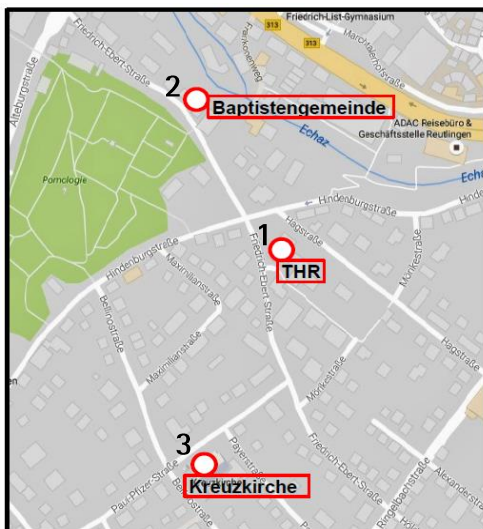

# Campus Theologische Hochschule

## 1 Hauptgebäude

Aula, Raum A-F, Sanitätsraum E, Bibliothek, Besprechungsraum

## 2 Haus Schempp

TV-Raum, Mensa

## Die Hochschule und umliegende Gemeinden

1 Theologische Hochschule (THR), Friedrich-Ebert-Str. 31

2 Baptistengemeinde, Friedrich-Ebert-Str. 15

3 Kreuzkirche, Paul-Pfizer-Str. 9