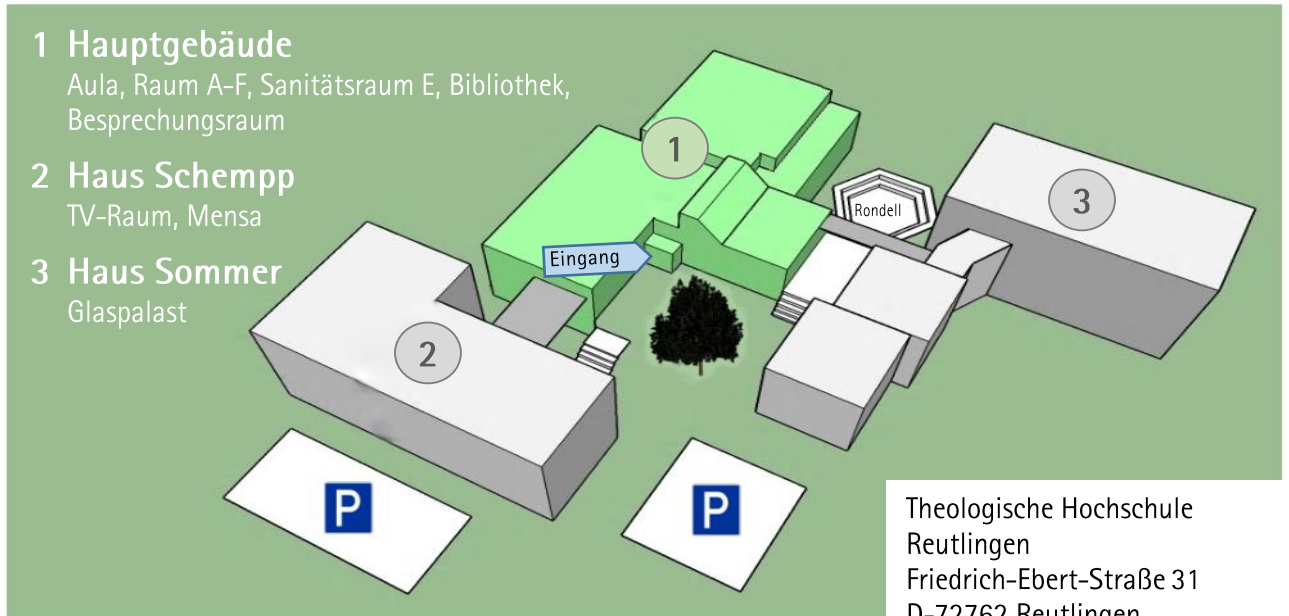

# Campus Theologische Hochschule

## 1 Hauptgebäude

Aula, Raum A-F, Sanitätsraum E, Bibliothek, Besprechungsraum

## 2 Haus Schempp

TV-Raum, Mensa

## Die Hochschule und umliegende Gemeinden

1 Theologische Hochschule (THR), Friedrich-Ebert-Str. 31

2 Baptistengemeinde, Friedrich-Ebert-Str. 15

3 Kreuzkirche, Paul-Pfizer-Str. 9